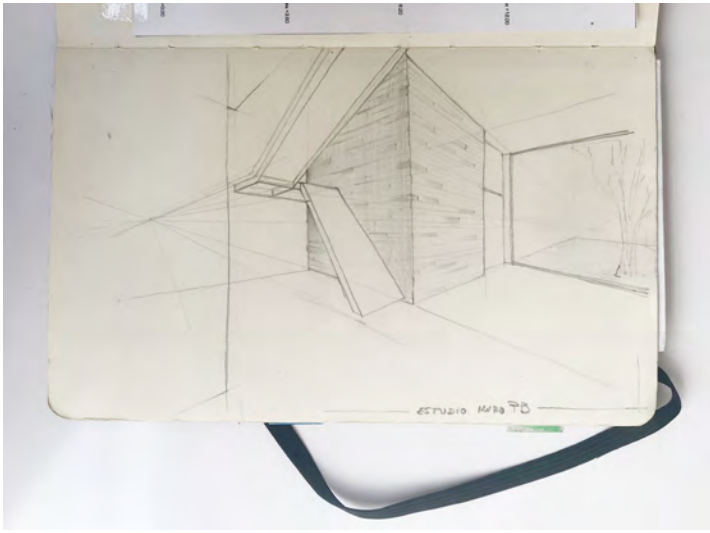

C/ Martínez Montañés

REHABILITACIÓN TIPOLOGICA, Un patio para un Júpiter
Santiago Romero Marcos y Sonia Ramajo Blázquez
MM16, Sevilla

Planta Primera. Cota +3,60 mts

Planta Segunda. Cota +7,20 mts

REHABILITACIÓN TIPOLÓGICA, Un patio para un Júpiter
Santiago Romero Marcos y Sonia Ramajo Blázquez
MM16, Sevilla

REHABILITACIÓN TIPOLOGICA, Un patio para un Júpiter
Santiago Romero Marcos y Sonia Ramajo Blázquez
MM16, Sevilla