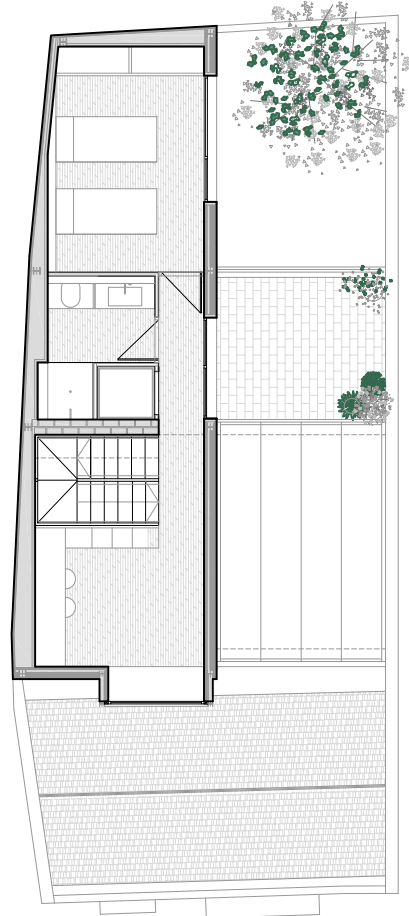

C/ Martínez Montañés

REHABILITACIÓN TIPOLOGICA, Un patio para un Júpiter
Santiago Romero Marcos y Sonia Ramajo Blázquez
MM16, Sevilla

Planta Primera. Cota +3,60 mts

Planta Segunda. Cota +7,20 mts

REHABILITACIÓN TIPOLÓGICA, Un patio para un Júpiter
Santiago Romero Marcos y Sonia Ramajo Blázquez
MM16, Sevilla

REHABILITACIÓN TIPOLOGICA, Un patio para un Júpiter
Santiago Romero Marcos y Sonia Ramajo Blázquez
MM16, Sevilla