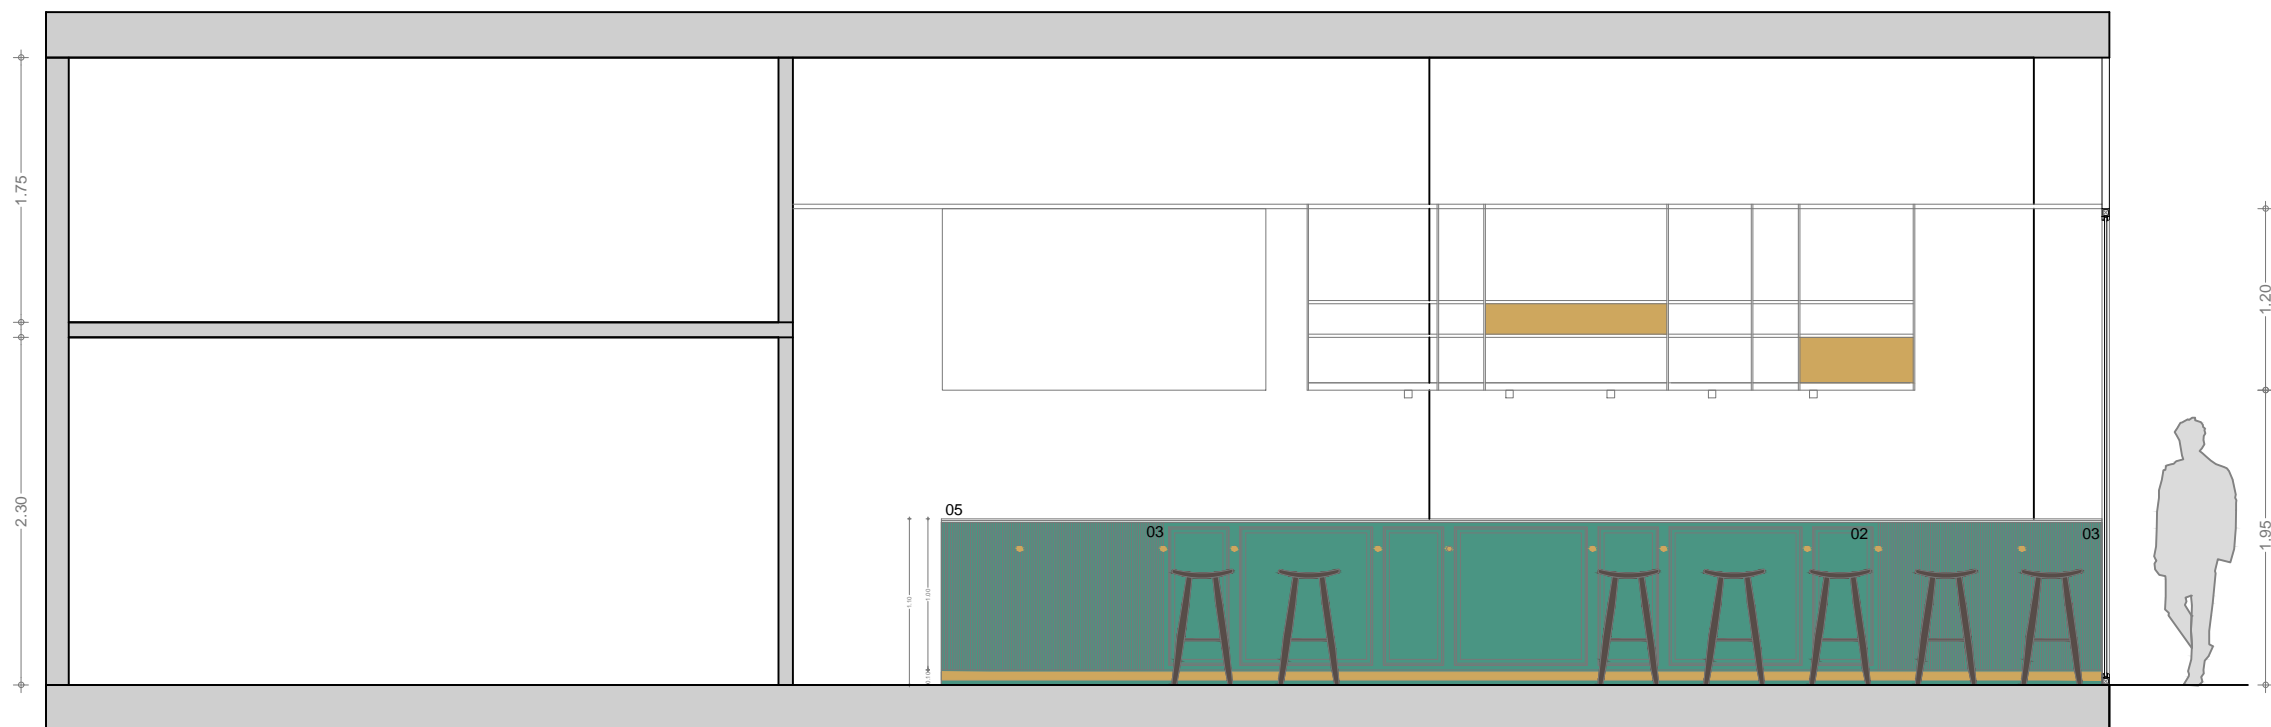

PLANTA BARRA

BARRA

M 2 - 4,73 metres de motllura i 2,95 m de mitja canya

MOTLLURES BARRA

MOTLLURES DE FUSTA DE DM LACADES
VERD SEGONS MOSTRA

LLEGENDA D'ELEMENTS

- 01 DM LACAT VERD SEGONS MOSTRA
- 02 MOTLLURA DE 88 x 88 cm i 88 x 40 cm
- 03 MOTLLURA DE MITJA CANYA
- 04 PORTA AMB MOTLLURA DE 1,20 X 44 cm
- 05 SOBRE DE MAREBRE BLANC DE 2 cm DE GRUIX SEGONS MOSTRA

TOTES LES MESURES S'HAN DE VERIFICAR A OBRA

SECCIÓ LONGITUDINAL AA'

SECCIÓ LONGITUDINAL BB'

ESTUDI · ALFRED GARCIA GOTÓS

Plaça Sant Joan, 16 4rt. Lleida t · 973 237 315
www.alfredgarciafotos.com

PROJECTE EXECUTIU
FRANKFURT LAS VEGAS