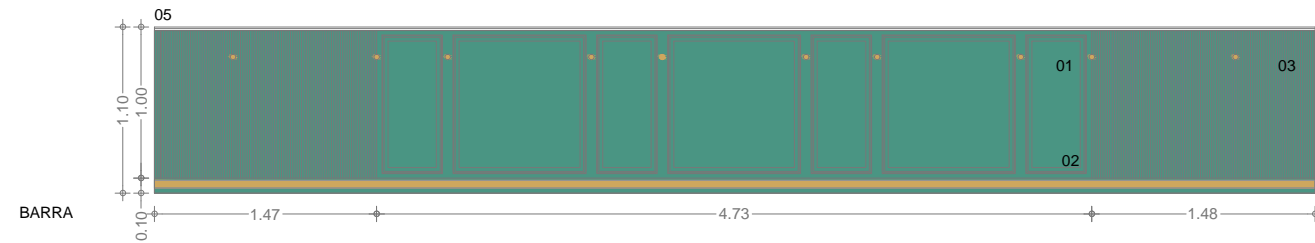

PLANTA BARRA

BARRA

M 2 - 4,73 metres de motllura i 2,95 m de mitja canya

MOTLLURES BARRA

MOTLLURES DE FUSTA DE DM LACADES
VERD SEGONS MOSTRA

LLEGENDA D'ELEMENTS

- 01 DM LACAT VERD SEGONS MOSTRA
- 02 MOTLLURA DE 88 x 88 cm i 88 x 40 cm
- 03 MOTLLURA DE MITJA CANYA
- 04 PORTA AMB MOTLLURA DE 1,20 X 44 cm
- 05 SOBRE DE MAREBRE BLANC DE 2 cm DE GRUIX SEGONS MOSTRA

TOTES LES MESURES S'HAN DE VERIFICAR A OBRA

SECCIÓ LONGITUDINAL AA'

SECCIÓ LONGITUDINAL BB'

ESTUDI · ALFRED GARCIA GOTÓS

Plaça Sant Joan, 16 4rt. Lleida t · 973 237 315
www.alfredgarciafotos.com

PROJECTE EXECUTIU
FRANKFURT LAS VEGAS