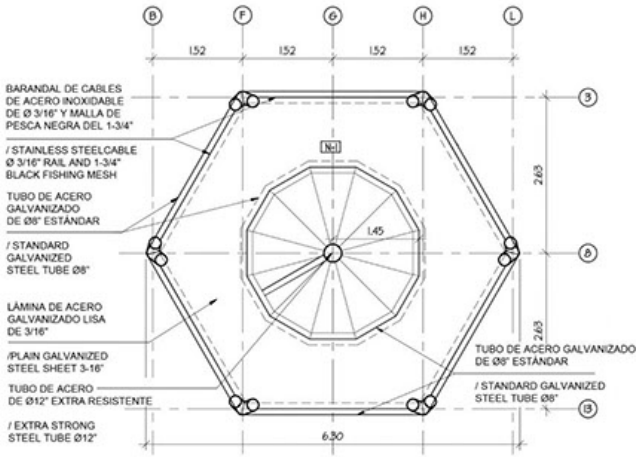

PLANTA - NIVEL 0.00 / PLAN - LEVEL 0.00

PLANTA NIVEL +0M

PLANTA - NIVEL +8.00 / PLAN - LEVEL +8.00

PLANTA NIVEL +8M

PLANTA - NIVEL +16.00 / PLAN - LEVEL +16.00

PLANTA NIVEL +16M

PLANTA - NIVEL +24.00 / PLAN - LEVEL +24.00

PLANTA NIVEL +24M

PLANTA - NIVEL +32.00 / PLAN - LEVEL +32.00

PLANTA NIVEL +32M

ELEVACIÓN SUROESTE / SOUTHWEST ELEVATION

TORRE_ELEVACIÓN