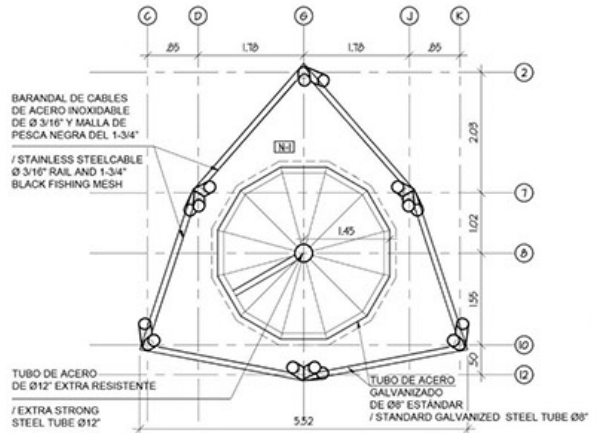

PLANTA - NIVEL 0.00 / PLAN - LEVEL 0.00

PLANTA NIVEL +0M

PLANTA - NIVEL +8.00 / PLAN - LEVEL +8.00

PLANTA NIVEL +8M

PLANTA - NIVEL +16.00 / PLAN - LEVEL +16.00

PLANTA NIVEL +16M

PLANTA - NIVEL +24.00 / PLAN - LEVEL +24.00

PLANTA NIVEL +24M

PLANTA - NIVEL +32.00 / PLAN - LEVEL +32.00

PLANTA NIVEL +32M

ELEVACIÓN SUROESTE / SOUTHWEST ELEVATION

TORRE_ELEVACIÓN