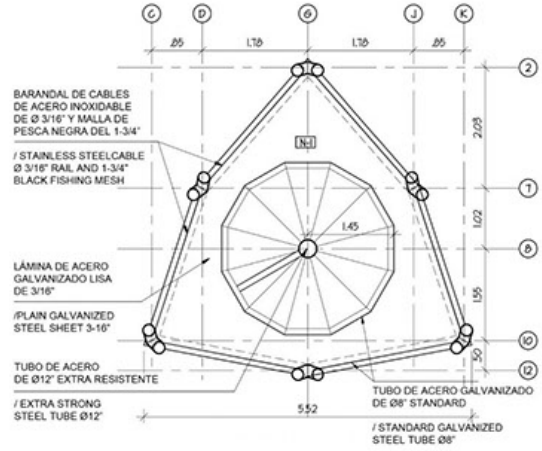

PLANTA - NIVEL 0.00 / PLAN - LEVEL 0.00

PLANTA NIVEL +0M

PLANTA - NIVEL +8.00 / PLAN - LEVEL +8.00

PLANTA NIVEL +8M

PLANTA - NIVEL +16.00 / PLAN - LEVEL +16.00

PLANTA NIVEL +16M

PLANTA - NIVEL +24.00 / PLAN - LEVEL +24.00

PLANTA NIVEL +24M

PLANTA - NIVEL +32.00 / PLAN - LEVEL +32.00

PLANTA NIVEL +32M

ELEVACIÓN SUROESTE / SOUTHWEST ELEVATION

TORRE_ELEVACIÓN