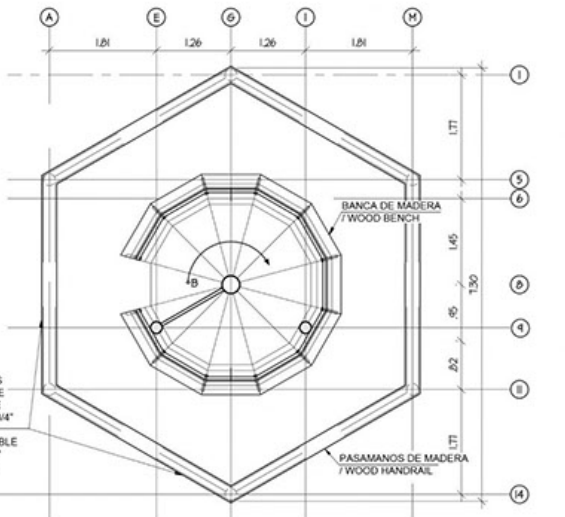

PLANTA - NIVEL 0.00 / PLAN - LEVEL 0.00

PLANTA NIVEL +0M

PLANTA - NIVEL +8.00 / PLAN - LEVEL +8.00

PLANTA NIVEL +8M

PLANTA - NIVEL +16.00 / PLAN - LEVEL +16.00

PLANTA NIVEL +16M

PLANTA - NIVEL +24.00 / PLAN - LEVEL +24.00

PLANTA NIVEL +24M

PLANTA - NIVEL +32.00 / PLAN - LEVEL +32.00

PLANTA NIVEL +32M

ELEVACIÓN SUROESTE / SOUTHWEST ELEVATION

TORRE_ELEVACIÓN